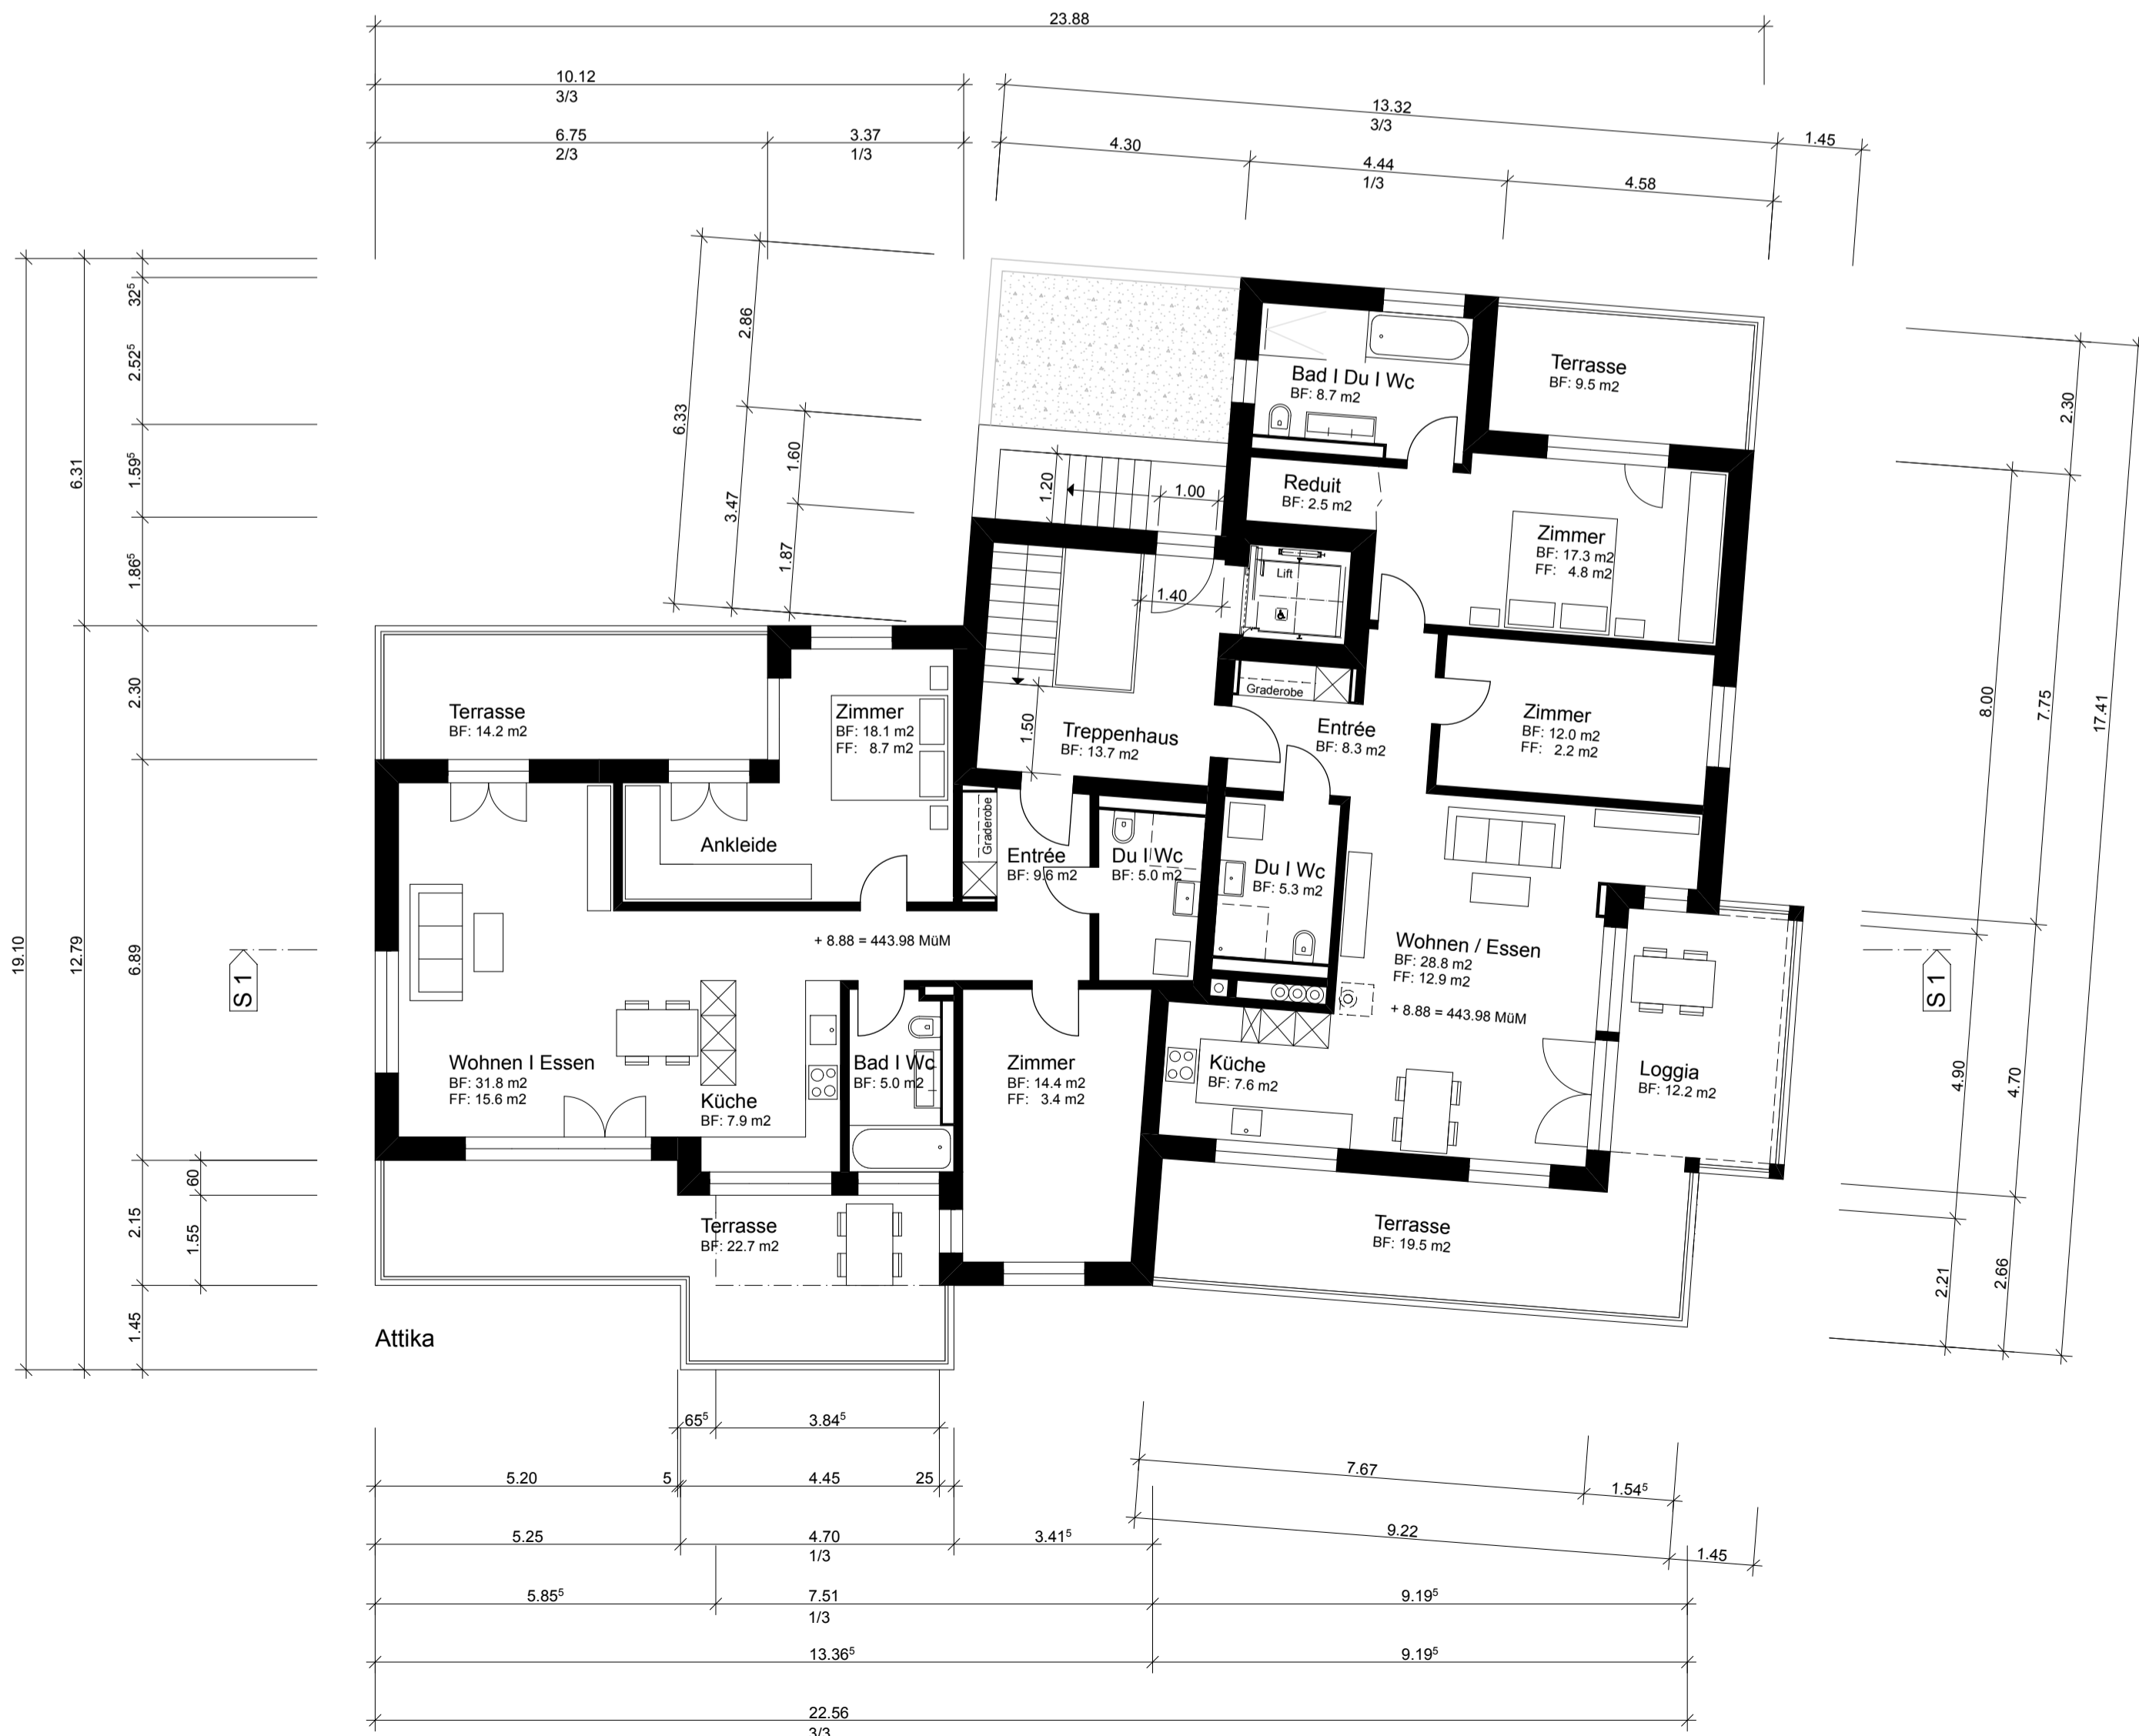

Legende:
 Abbruch

Bülich: _____

Die Bauherrschaft: _____

Der Architekt: _____

PP 20530750 = 434.625 Meter über Meer
 PP 20530751 = 435.312 Meter über Meer
 ± 0.00 = 435.10 Meter über Meer

Projekt Untergeschoss	Nr. 231.101	Dat. 15.06.15	Gez. MN
	Gr. 84/45	Rev.	Mst. 1:100
Objekt: Neubau MFH Frohburg Schaffhauserstrasse 98 8180 Bülich	Bauherr: Georg Wyss Schaffhauserstrasse 100 8180 Bülich	architekturbüro willi meier marktgasse 11 8180 bülich tel 044 860 88 80 fax 044 862 25 35	

Der Architekt: _____

PP 20530750 = 434.625 Meter über Meer
 PP 20530751 = 435.312 Meter über Meer
 ± 0.00 = 435.10 Meter über Meer

Projekt Erdgeschoss	Nr. 231.102	Dat. 15.06.15	Gez. MN
	Gr. 84/60	Rev.	Mst. 1:100
Objekt: Neubau MFH Froburg Schaffhauserstrasse 98 8180 Bülach	Bauherr: Georg Wyss Schaffhauserstrasse 100 8180 Bülach	architekturbüro willi meier marktgasse 11 8180 bülach	
		tel 044 860 88 80	fax 044 862 25 35

Bülich: _____

Die Bauherrschaft: _____

Der Architekt: _____

PP 20530750 = 434.625 Meter über Meer
 PP 20530751 = 435.312 Meter über Meer
 ± 0.00 = 435.10 Meter über Meer

Projekt 1.OG, 2.OG	Nr. 231.103	Dat. 15.06.15	Gez. MN
	Gr. 63/60	Rev.	Mst. 1:100
Objekt: Neubau MFH Frohburg Schaffhauserstrasse 98 8180 Bülach	Bauherr: Georg Wyss Schaffhauserstrasse 100 8180 Bülach		architekturbüro willi meier marktgasse 11 8180 bülach tel 044 860 88 80 fax 044 862 25 35

Dachaufsicht

Attika

Bülich: _____

Die Bauherrschaft: _____

Der Architekt: _____

PP 20530750 = 434.625 Meter über Meer
 PP 20530751 = 435.312 Meter über Meer
 ± 0.00 = 435.10 Meter über Meer

Projekt Attika, Dachaufsicht	Nr. 231.104	Dat. 15.06.15	Gez. MN
	Gr. 63/60	Rev.	Mst. 1:100
Objekt: Neubau MFH Frohburg Schaffhauserstrasse 98 8180 Bülach	Bauherr: Georg Wyss Schaffhauserstrasse 100 8180 Bülach		architekturbüro willi meier marktgasse 11 8180 bülach tel 044 860 88 80 fax 044 862 25 35