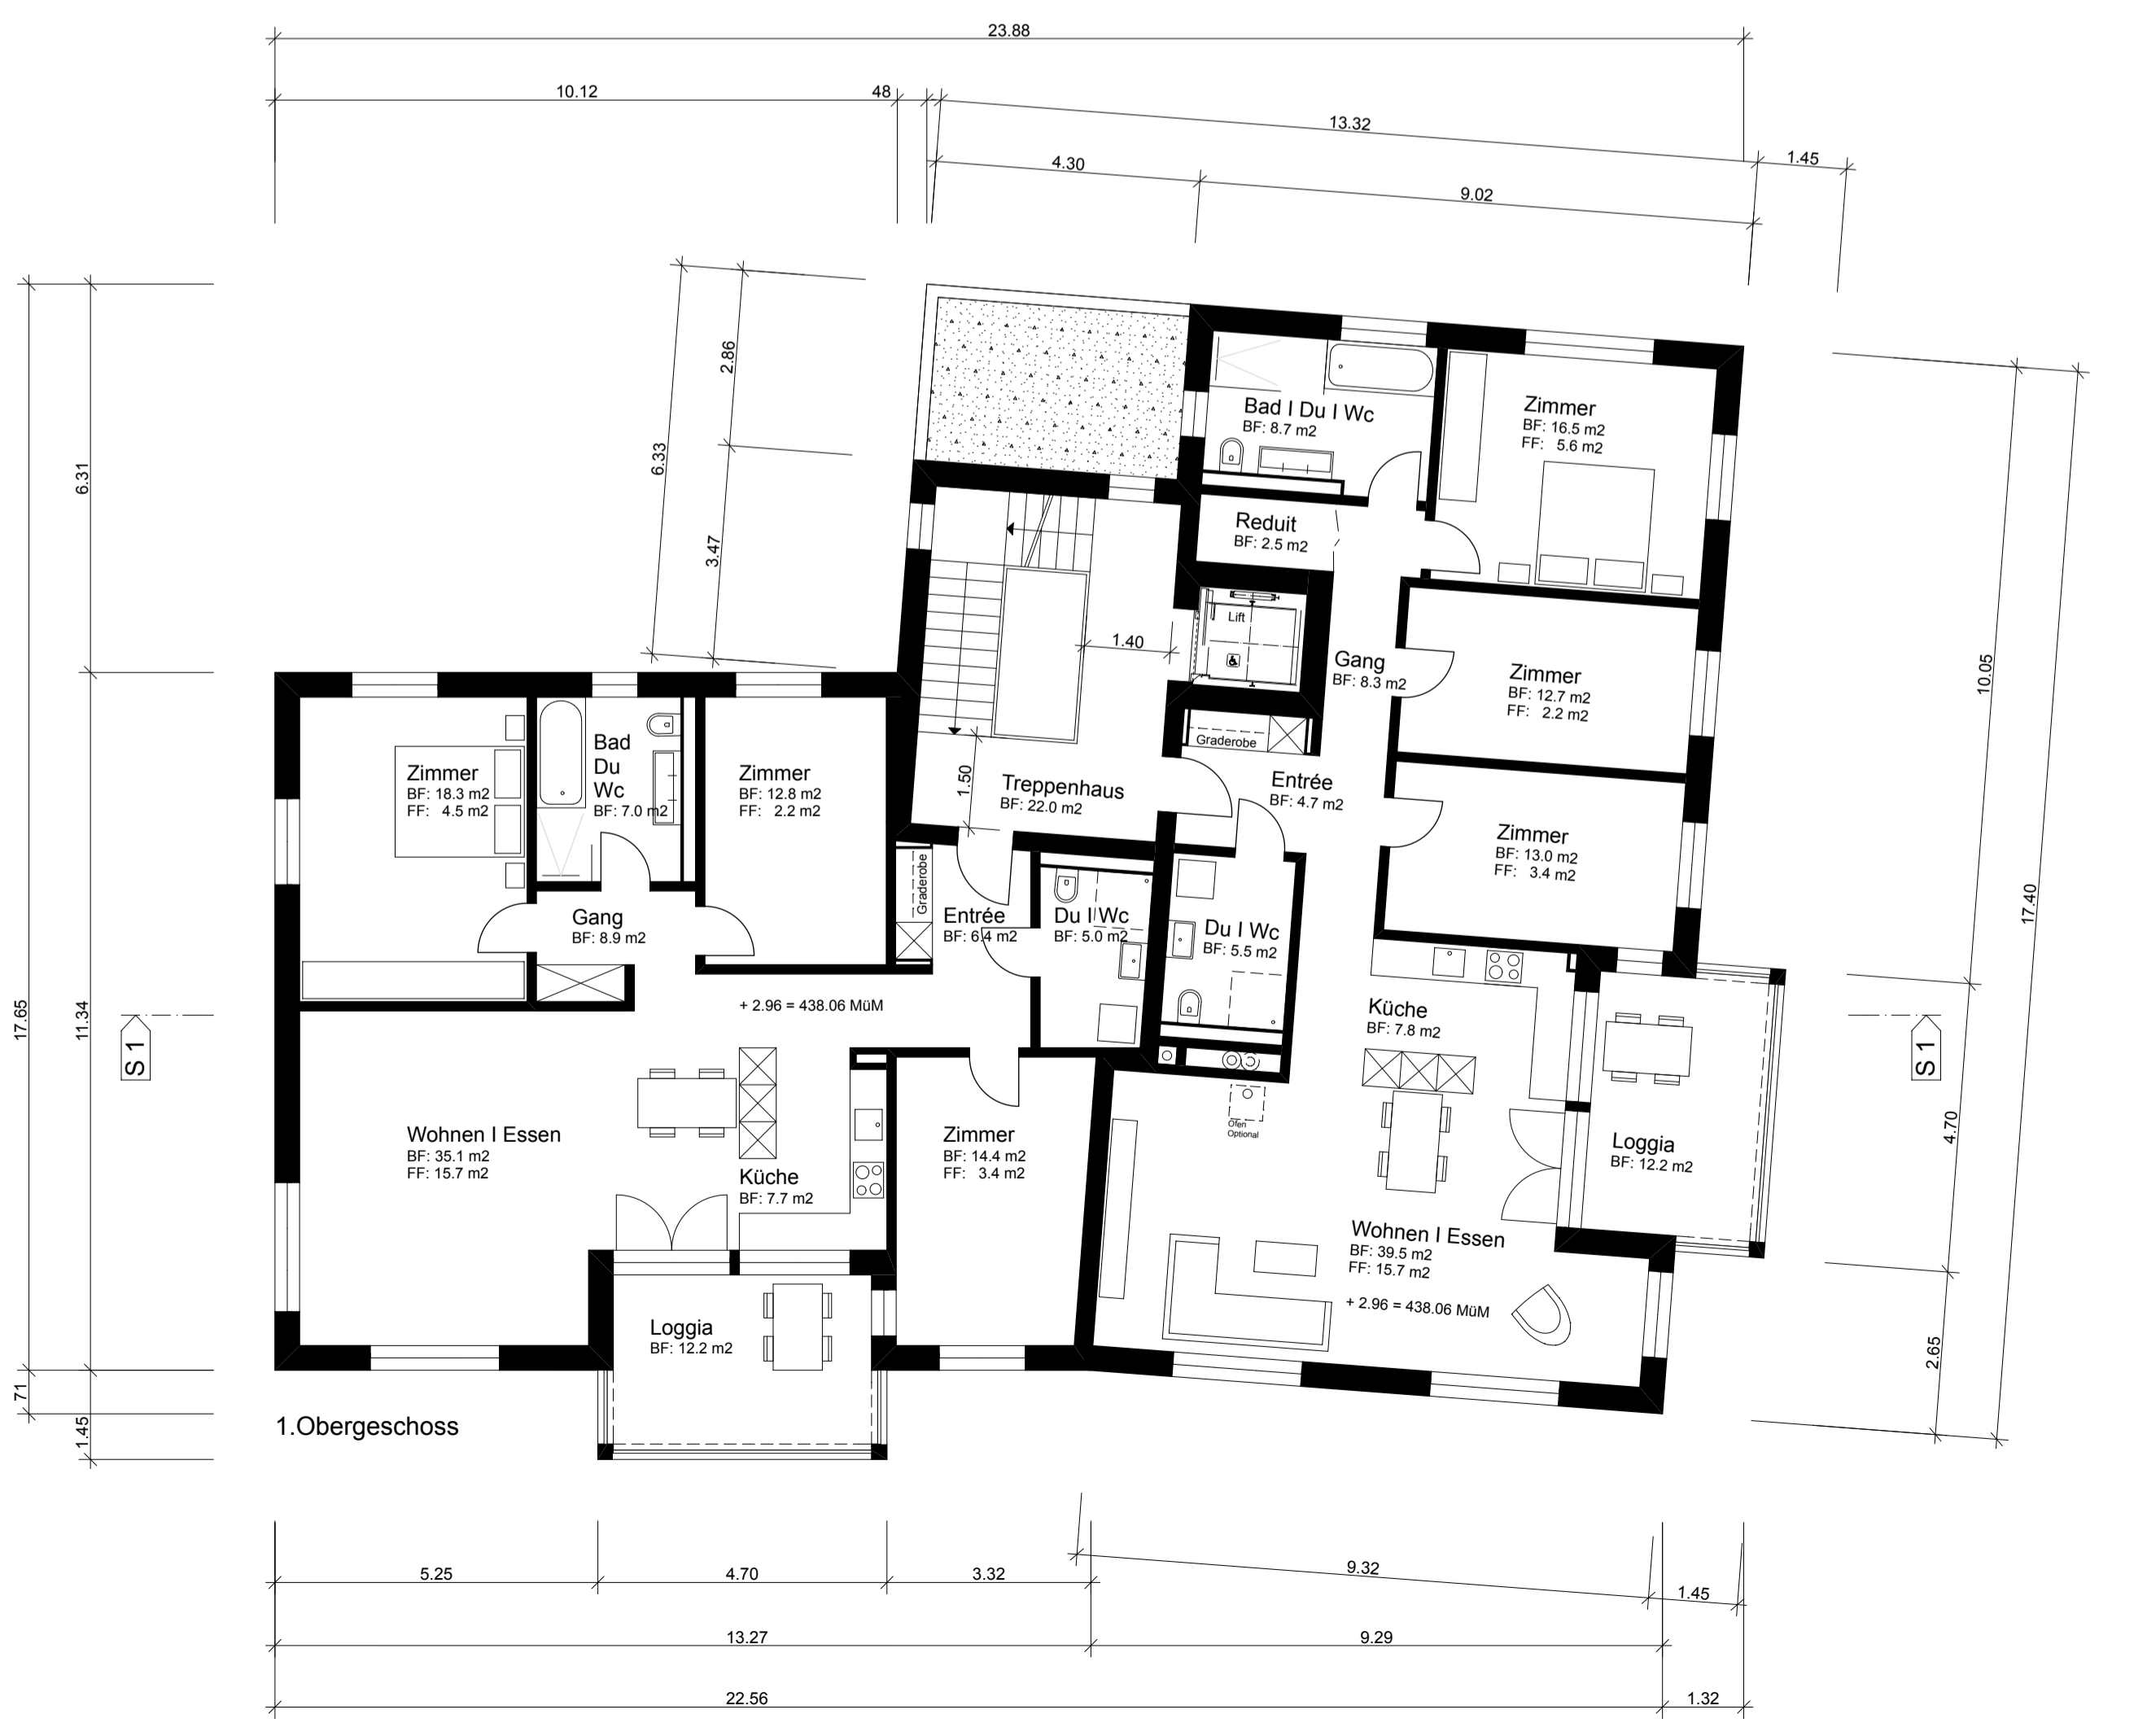

Legende:
 Abbruch

Bülich: _____

Die Bauherrschaft: _____

Der Architekt: _____

PP 20530750 = 434.625 Meter über Meer
 PP 20530751 = 435.312 Meter über Meer
 ± 0.00 = 435.10 Meter über Meer

Projekt Untergeschoss	Nr. 231.101	Dat. 15.06.15	Gez. MN
	Gr. 84/45	Rev.	Mst. 1:100
Objekt: Neubau MFH Frohburg Schaffhauserstrasse 98 8180 Bülich	Bauherr: Georg Wyss Schaffhauserstrasse 100 8180 Bülich	architekturbüro willi meier marktgasse 11 8180 bülich tel 044 860 88 80 fax 044 862 25 35	

Der Architekt: _____

PP 20530750 = 434.625 Meter über Meer
 PP 20530751 = 435.312 Meter über Meer
 ± 0.00 = 435.10 Meter über Meer

Projekt Erdgeschoss	Nr. 231.102	Dat. 15.06.15	Gez. MN
	Gr. 84/60	Rev.	Mst. 1:100
Objekt: Neubau MFH Froburg Schaffhauserstrasse 98 8180 Bülach	Bauherr: Georg Wyss Schaffhauserstrasse 100 8180 Bülach	architekturbüro willi meier marktgasse 11 8180 bülach	
		tel 044 860 88 80	fax 044 862 25 35

Bülich: _____

Die Bauherrschaft: _____

Der Architekt: _____

PP 20530750 = 434.625 Meter über Meer
 PP 20530751 = 435.312 Meter über Meer
 ± 0.00 = 435.10 Meter über Meer

Projekt 1.OG, 2.OG	Nr. 231.103	Dat. 15.06.15	Gez. MN
	Gr. 63/60	Rev.	Mst. 1:100
Objekt: Neubau MFH Frohburg Schaffhauserstrasse 98 8180 Bülach	Bauherr: Georg Wyss Schaffhauserstrasse 100 8180 Bülach		architekturbüro willi meier marktgasse 11 8180 bülach tel 044 860 88 80 fax 044 862 25 35