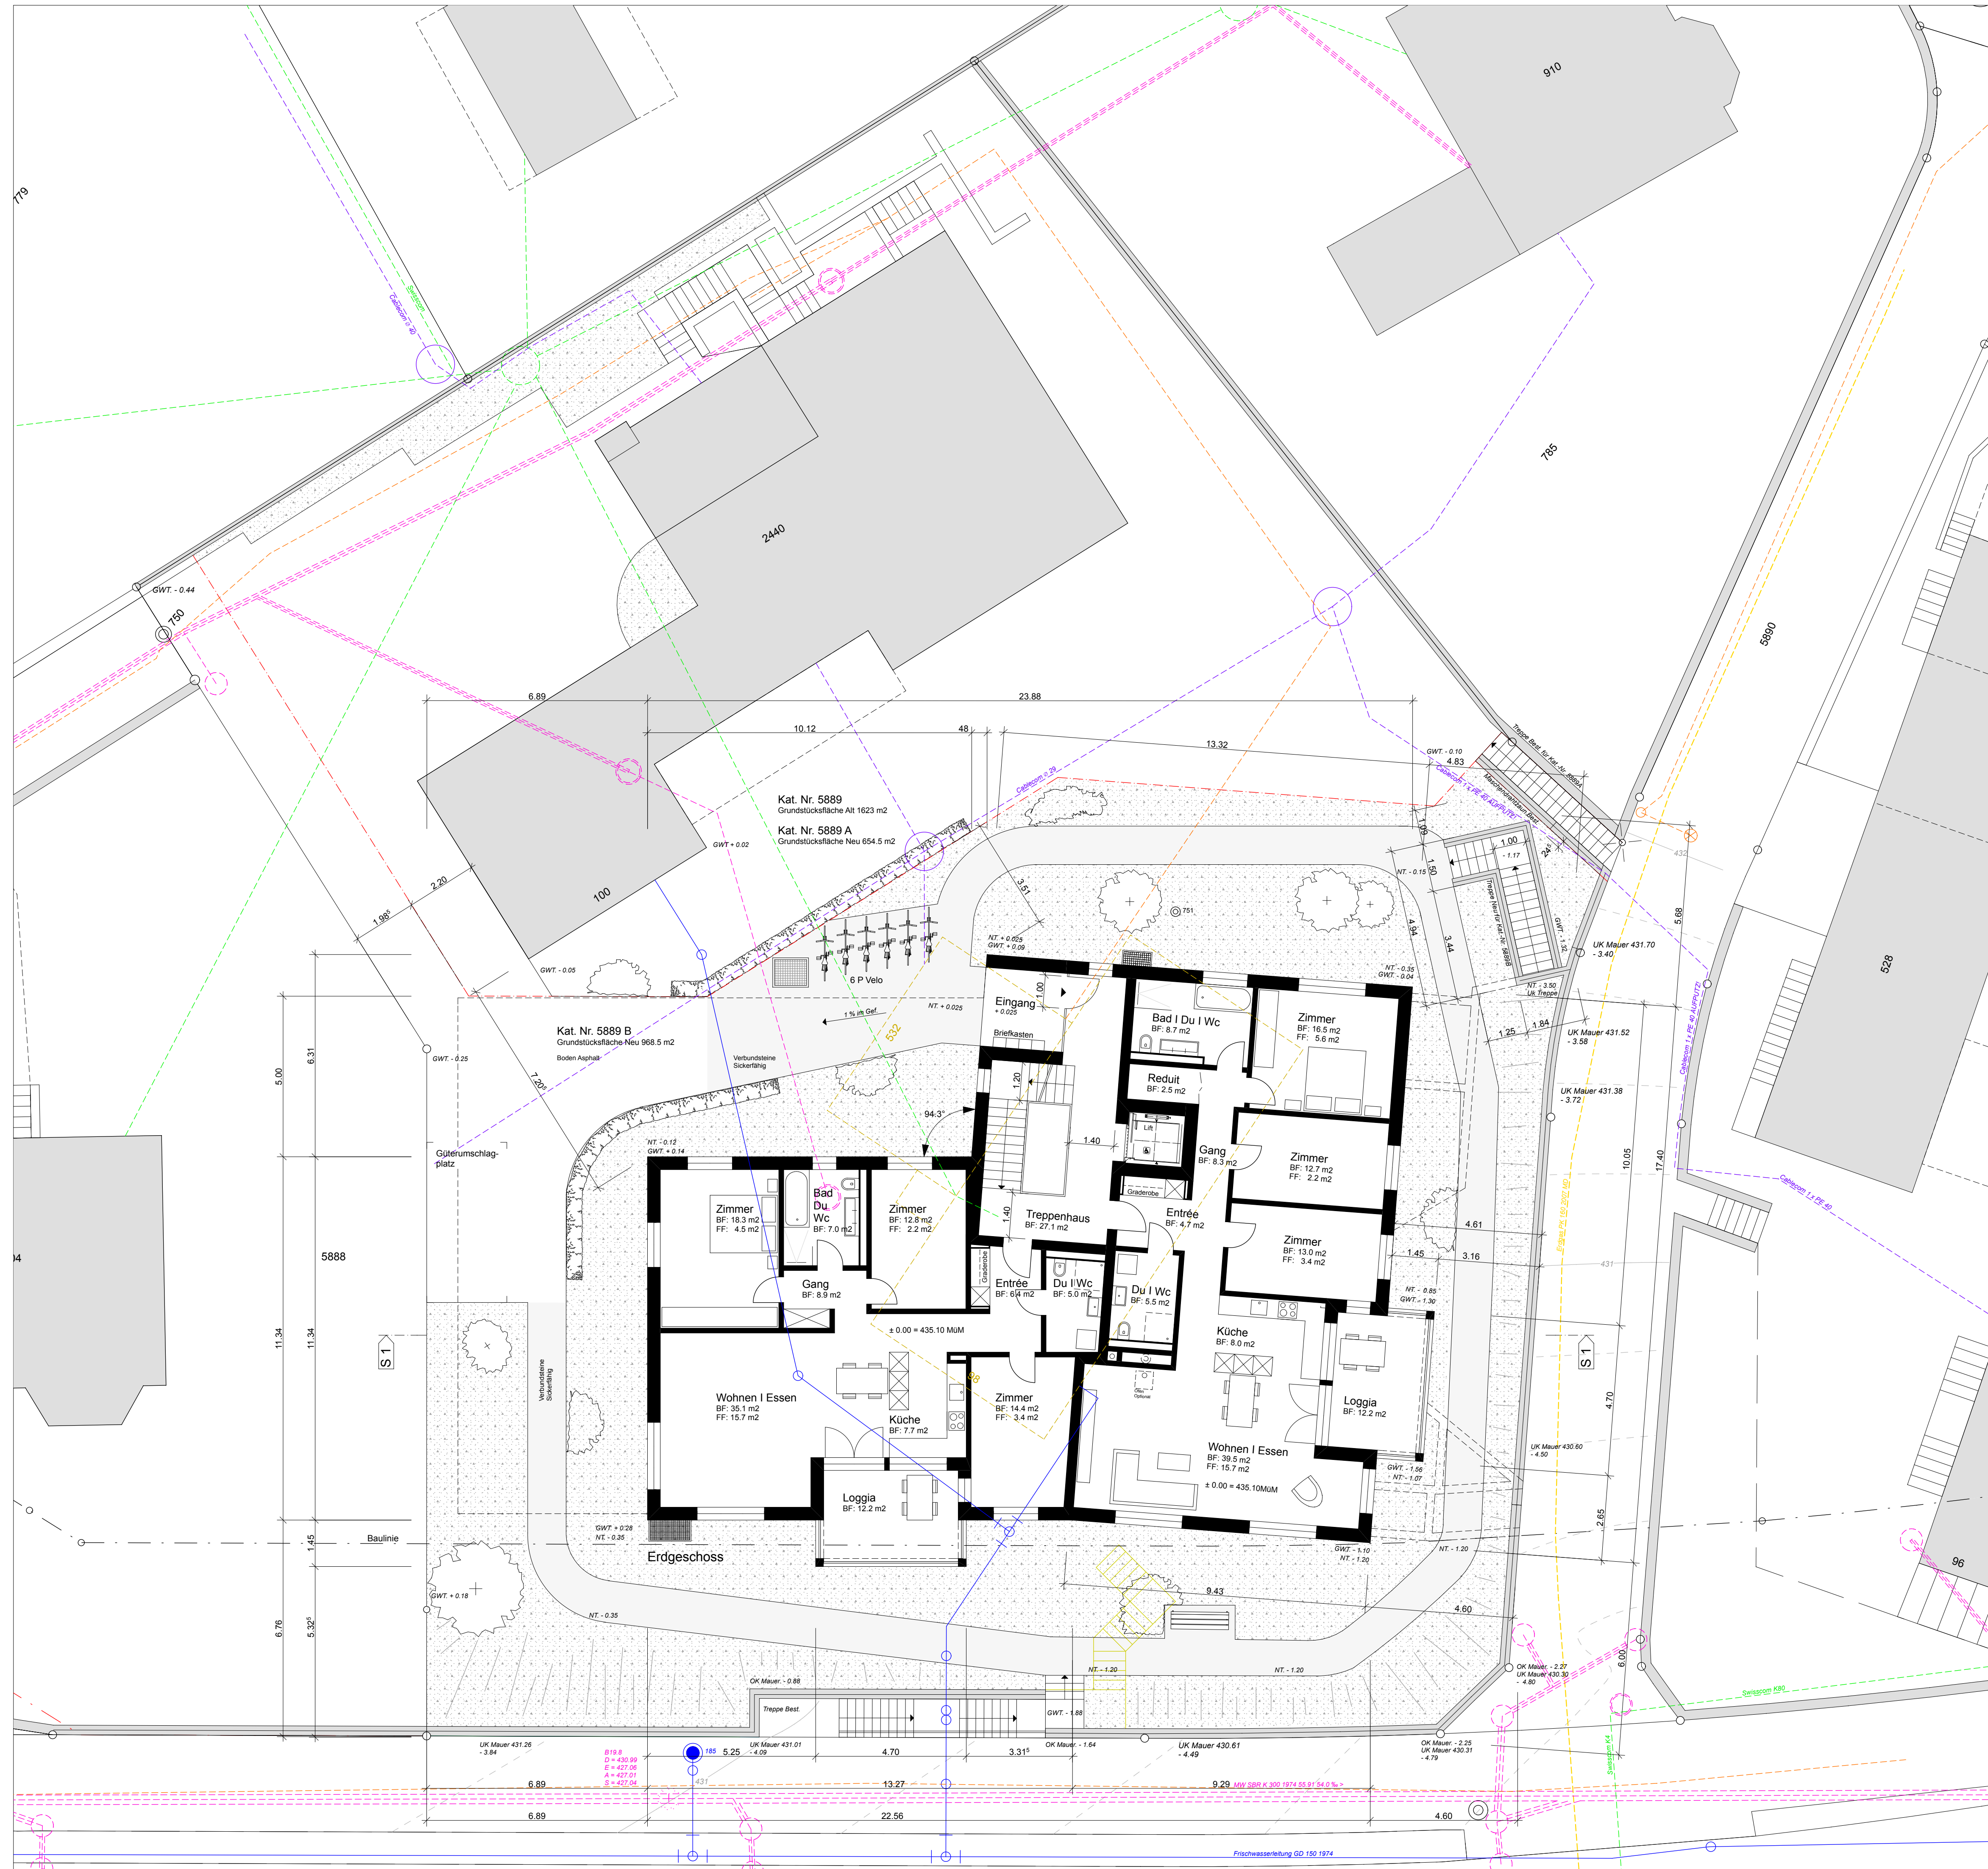

Legende:
 Abbruch

Bülich: _____

Die Bauherrschaft: _____

Der Architekt: _____

PP 20530750 = 434.625 Meter über Meer
 PP 20530751 = 435.312 Meter über Meer
 ± 0.00 = 435.10 Meter über Meer

Projekt Untergeschoss	Nr. 231.101	Dat. 15.06.15	Gez. MN
	Gr. 84/45	Rev.	Mst. 1:100
Objekt: Neubau MFH Frohburg Schaffhauserstrasse 98 8180 Bülich	Bauherr: Georg Wyss Schaffhauserstrasse 100 8180 Bülich	architekturbüro willi meier marktgasse 11 8180 bülich tel 044 860 88 80 fax 044 862 25 35	

- Legende Werkleitungen:**
- Meteowasser Best. ---
 - Mischwasser Best. ---
 - Frischwasser ---
 - EKZ ---
 - Swisscom ---
 - Cablecom ---
 - Erdas ---

- Legende:**
- Abbruch

Bülach: _____

Die Bauherrschaft: _____

Der Architekt: _____

PP 20530750 = 434.625 Meter über Meer
 PP 20530751 = 435.312 Meter über Meer
 ± 0.00 = 435.10 Meter über Meer

Projekt Erdgeschoss	Nr. 231.102	Dat. 15.06.15	Gez. MN
	Gr. 84/60	Rev.	Mst. 1:100
Objekt: Neubau MFH Froburg Schaffhauserstrasse 98 8180 Bülach	Bauherr: Georg Wyss Schaffhauserstrasse 100 8180 Bülach	architekturbüro willi meier marktgasse 11 8180 bülach	
		tel 044 860 88 80	fax 044 862 25 35

Bülich: _____

Die Bauherrschaft: _____

Der Architekt: _____

PP 20530750 = 434.625 Meter über Meer
 PP 20530751 = 435.312 Meter über Meer
 ± 0.00 = 435.10 Meter über Meer

Projekt 1.OG, 2.OG	Nr. 231.103	Dat. 15.06.15	Gez. MN
	Gr. 63/60	Rev.	Mst. 1:100
Objekt: Neubau MFH Frohburg Schaffhauserstrasse 98 8180 Bülach	Bauherr: Georg Wyss Schaffhauserstrasse 100 8180 Bülach		architekturbüro willi meier marktgasse 11 8180 bülach tel 044 860 88 80 fax 044 862 25 35