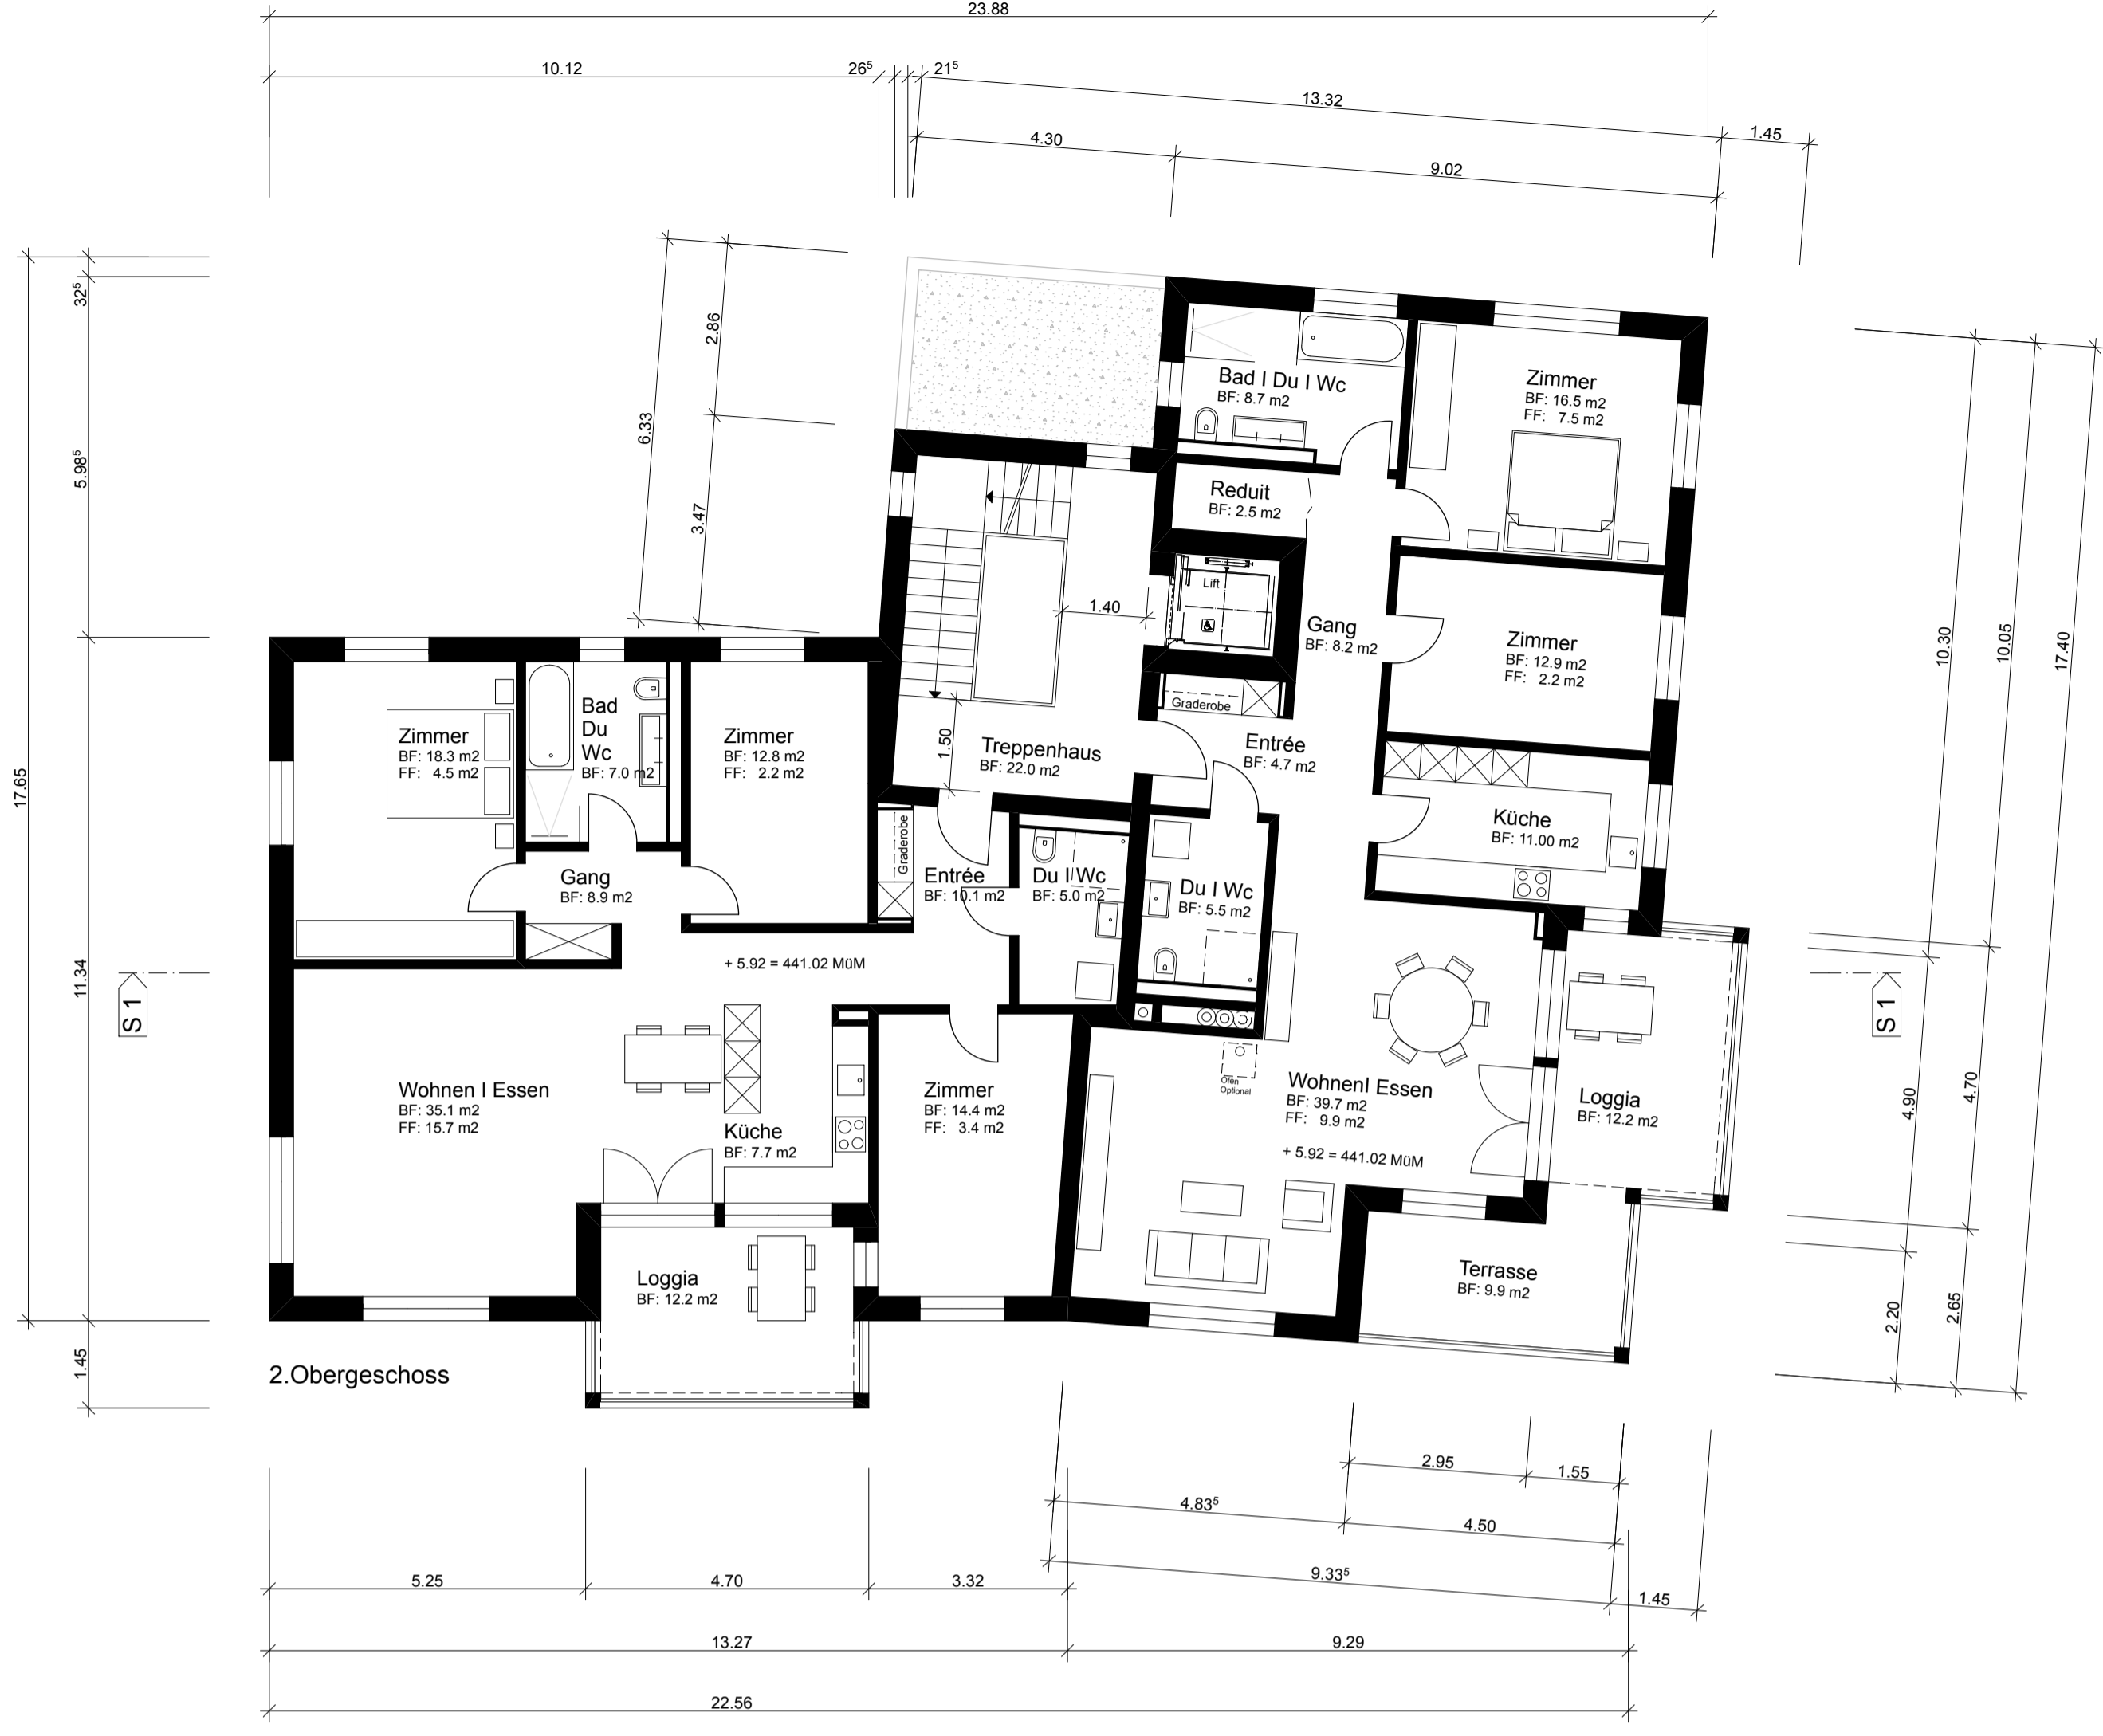

Legende:
 Abbruch

Bülich: _____

Die Bauherrschaft: _____

Der Architekt: _____

PP 20530750 = 434.625 Meter über Meer
 PP 20530751 = 435.312 Meter über Meer
 ± 0.00 = 435.10 Meter über Meer

Projekt Untergeschoss	Nr. 231.101	Dat. 15.06.15	Gez. MN
	Gr. 84/45	Rev.	Mst. 1:100
Objekt: Neubau MFH Frohburg Schaffhauserstrasse 98 8180 Bülich	Bauherr: Georg Wyss Schaffhauserstrasse 100 8180 Bülich	architekturbüro willi meier marktgasse 11 8180 bülich tel 044 860 88 80 fax 044 862 25 35	

Der Architekt: _____

PP 20530750 = 434.625 Meter über Meer
 PP 20530751 = 435.312 Meter über Meer
 ± 0.00 = 435.10 Meter über Meer

Projekt Erdgeschoss	Nr. 231.102	Dat. 15.06.15	Gez. MN
	Gr. 84/60	Rev.	Mst. 1:100
Objekt: Neubau MFH Froburg Schaffhauserstrasse 98 8180 Bülach	Bauherr: Georg Wyss Schaffhauserstrasse 100 8180 Bülach	architekturbüro willi meier marktgasse 11 8180 bülach	
		tel 044 860 88 80	fax 044 862 25 35

Bülich: _____

Die Bauherrschaft: _____

Der Architekt: _____

PP 20530750 = 434.625 Meter über Meer
 PP 20530751 = 435.312 Meter über Meer
 ± 0.00 = 435.10 Meter über Meer

Projekt 1.OG, 2.OG	Nr. 231.103	Dat. 15.06.15	Gez. MN
	Gr. 63/60	Rev.	Mst. 1:100
Objekt: Neubau MFH Frohburg Schaffhauserstrasse 98 8180 Bülach	Bauherr: Georg Wyss Schaffhauserstrasse 100 8180 Bülach		architekturbüro willi meier marktgasse 11 8180 bülach tel 044 860 88 80 fax 044 862 25 35