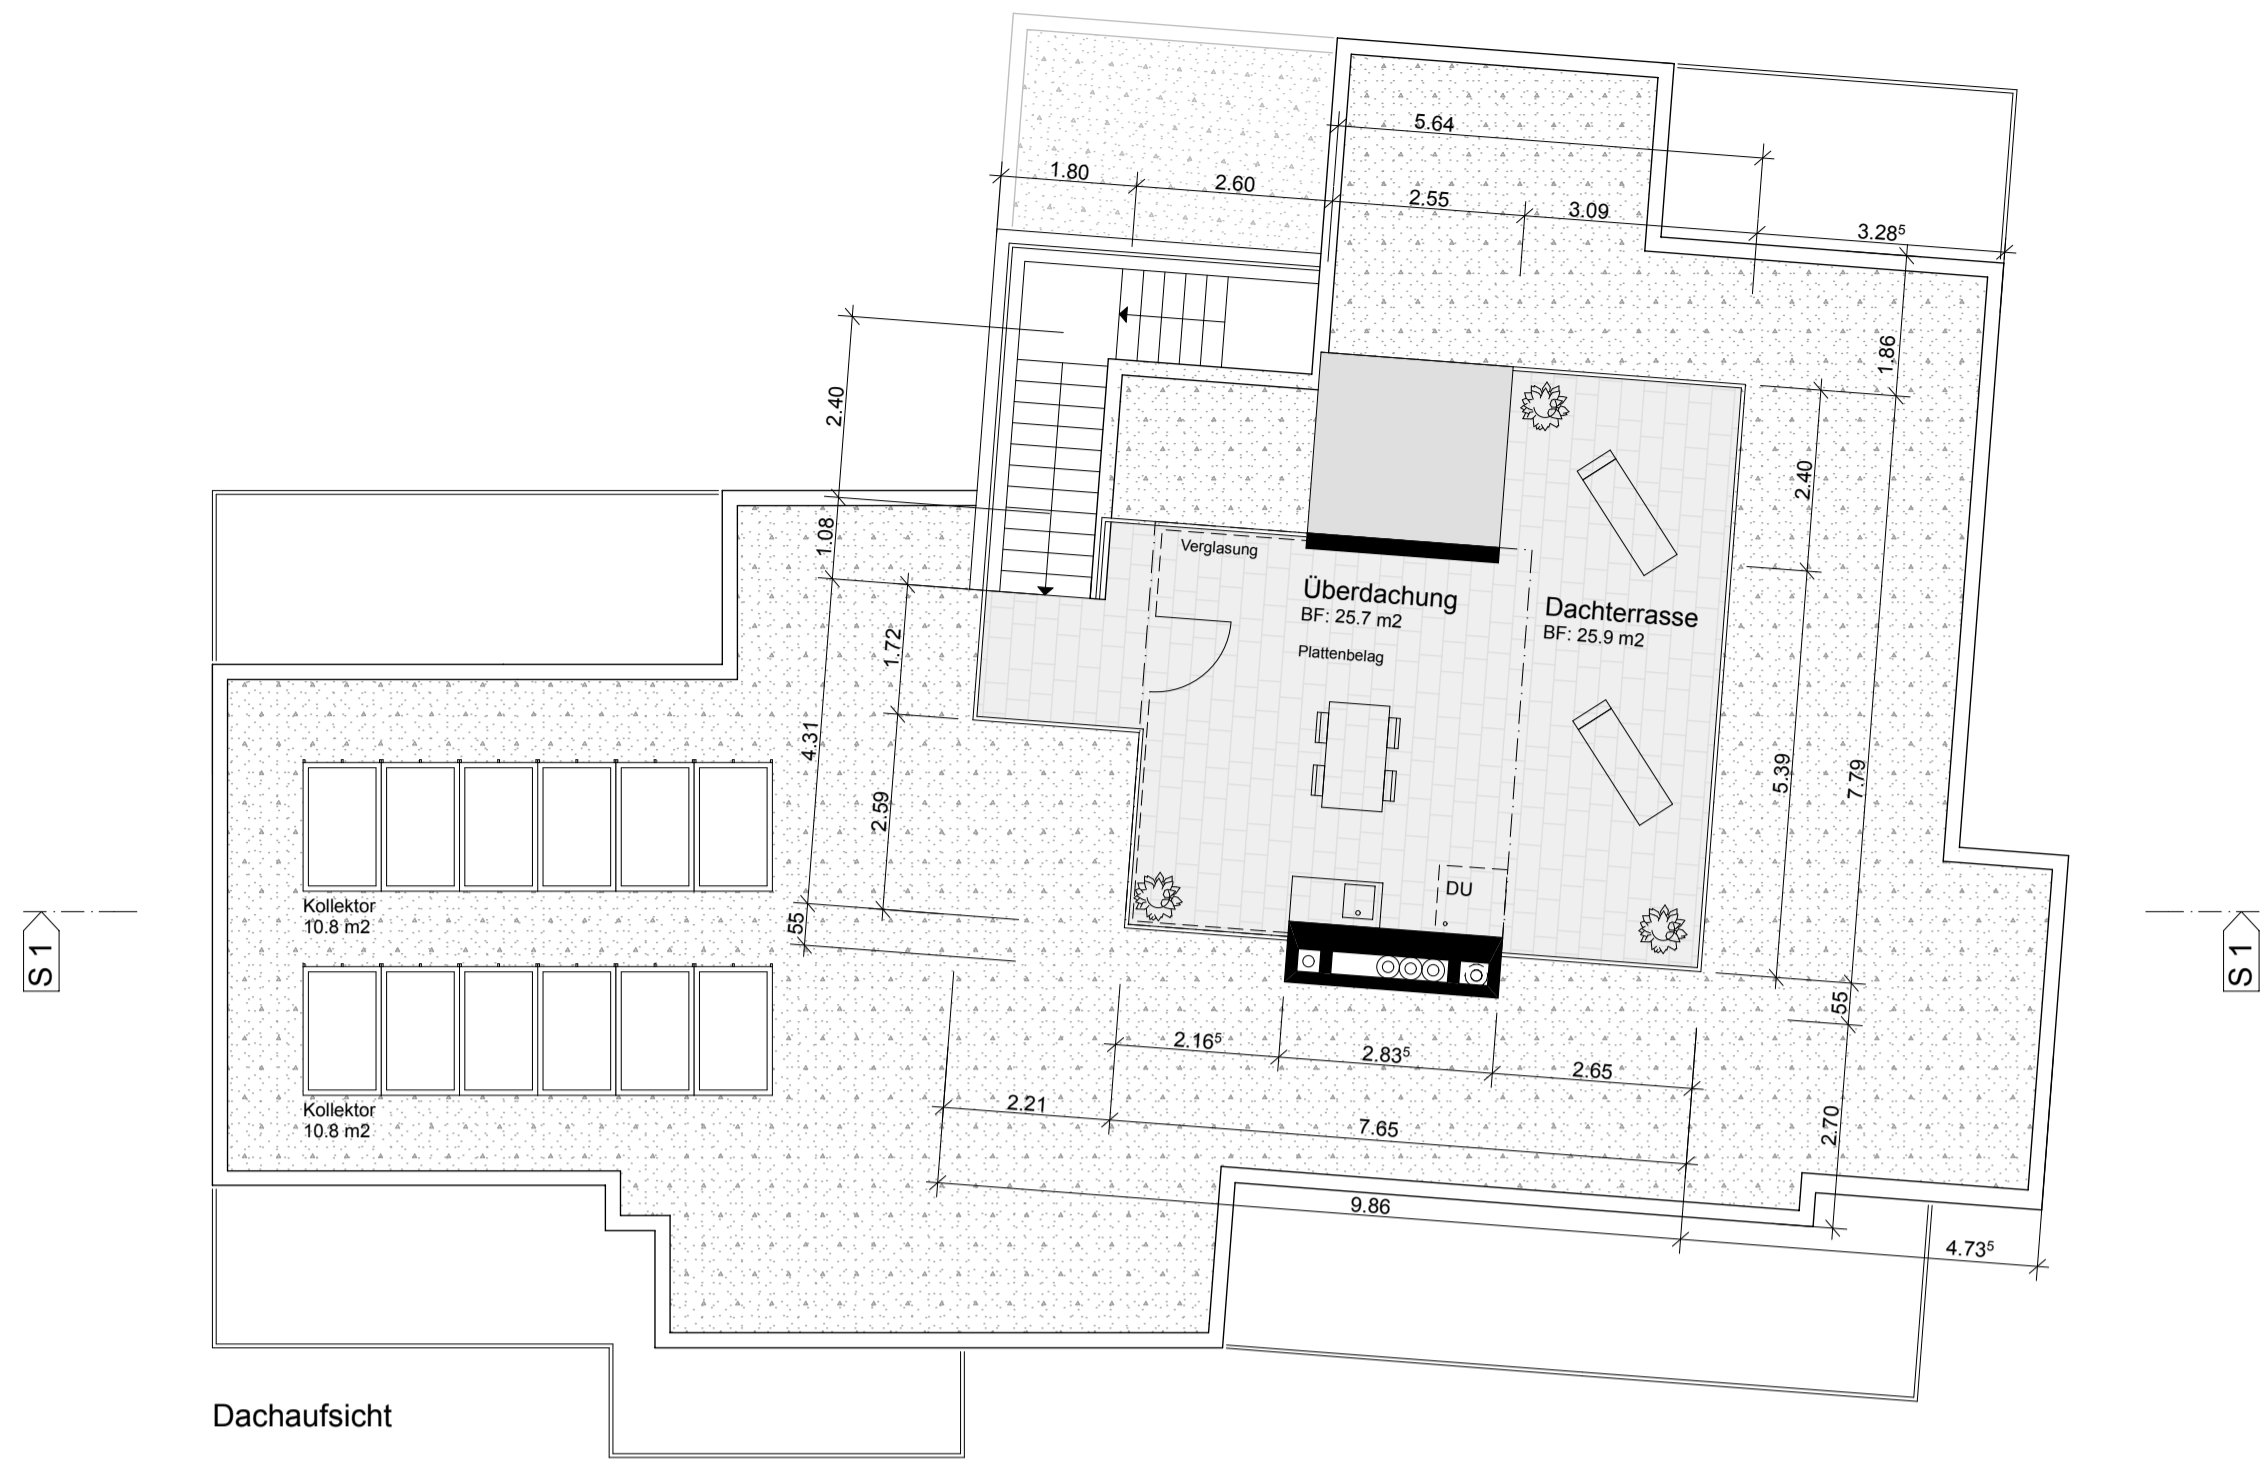

Der Architekt: _____

PP 20530750 = 434.625 Meter über Meer
 PP 20530751 = 435.312 Meter über Meer
 ± 0.00 = 435.10 Meter über Meer

Projekt Erdgeschoss	Nr. 231.102	Dat. 15.06.15	Gez. MN
	Gr. 84/60	Rev.	Mst. 1:100
Objekt: Neubau MFH Froburg Schaffhauserstrasse 98 8180 Bülach	Bauherr: Georg Wyss Schaffhauserstrasse 100 8180 Bülach	architekturbüro willi meier marktgasse 11 8180 bülach	
		tel 044 860 88 80	fax 044 862 25 35

Bülich: _____

Die Bauherrschaft: _____

Der Architekt: _____

PP 20530750 = 434.625 Meter über Meer
 PP 20530751 = 435.312 Meter über Meer
 ± 0.00 = 435.10 Meter über Meer

Projekt 1.OG, 2.OG	Nr. 231.103	Dat. 15.06.15	Gez. MN
	Gr. 63/60	Rev.	Mst. 1:100
Objekt: Neubau MFH Frohburg Schaffhauserstrasse 98 8180 Bülach	Bauherr: Georg Wyss Schaffhauserstrasse 100 8180 Bülach		architekturbüro willi meier marktgasse 11 8180 bülach tel 044 860 88 80 fax 044 862 25 35

Dachaufsicht

Attika

Bülich: _____

Die Bauherrschaft: _____

Der Architekt: _____

PP 20530750 = 434.625 Meter über Meer
 PP 20530751 = 435.312 Meter über Meer
 ± 0.00 = 435.10 Meter über Meer

Projekt Attika, Dachaufsicht	Nr. 231.104	Dat. 15.06.15	Gez. MN
	Gr. 63/60	Rev.	Mst. 1:100
Objekt: Neubau MFH Frohburg Schaffhauserstrasse 98 8180 Bülach	Bauherr: Georg Wyss Schaffhauserstrasse 100 8180 Bülach		architekturbüro willi meier marktgasse 11 8180 bülach tel 044 860 88 80 fax 044 862 25 35