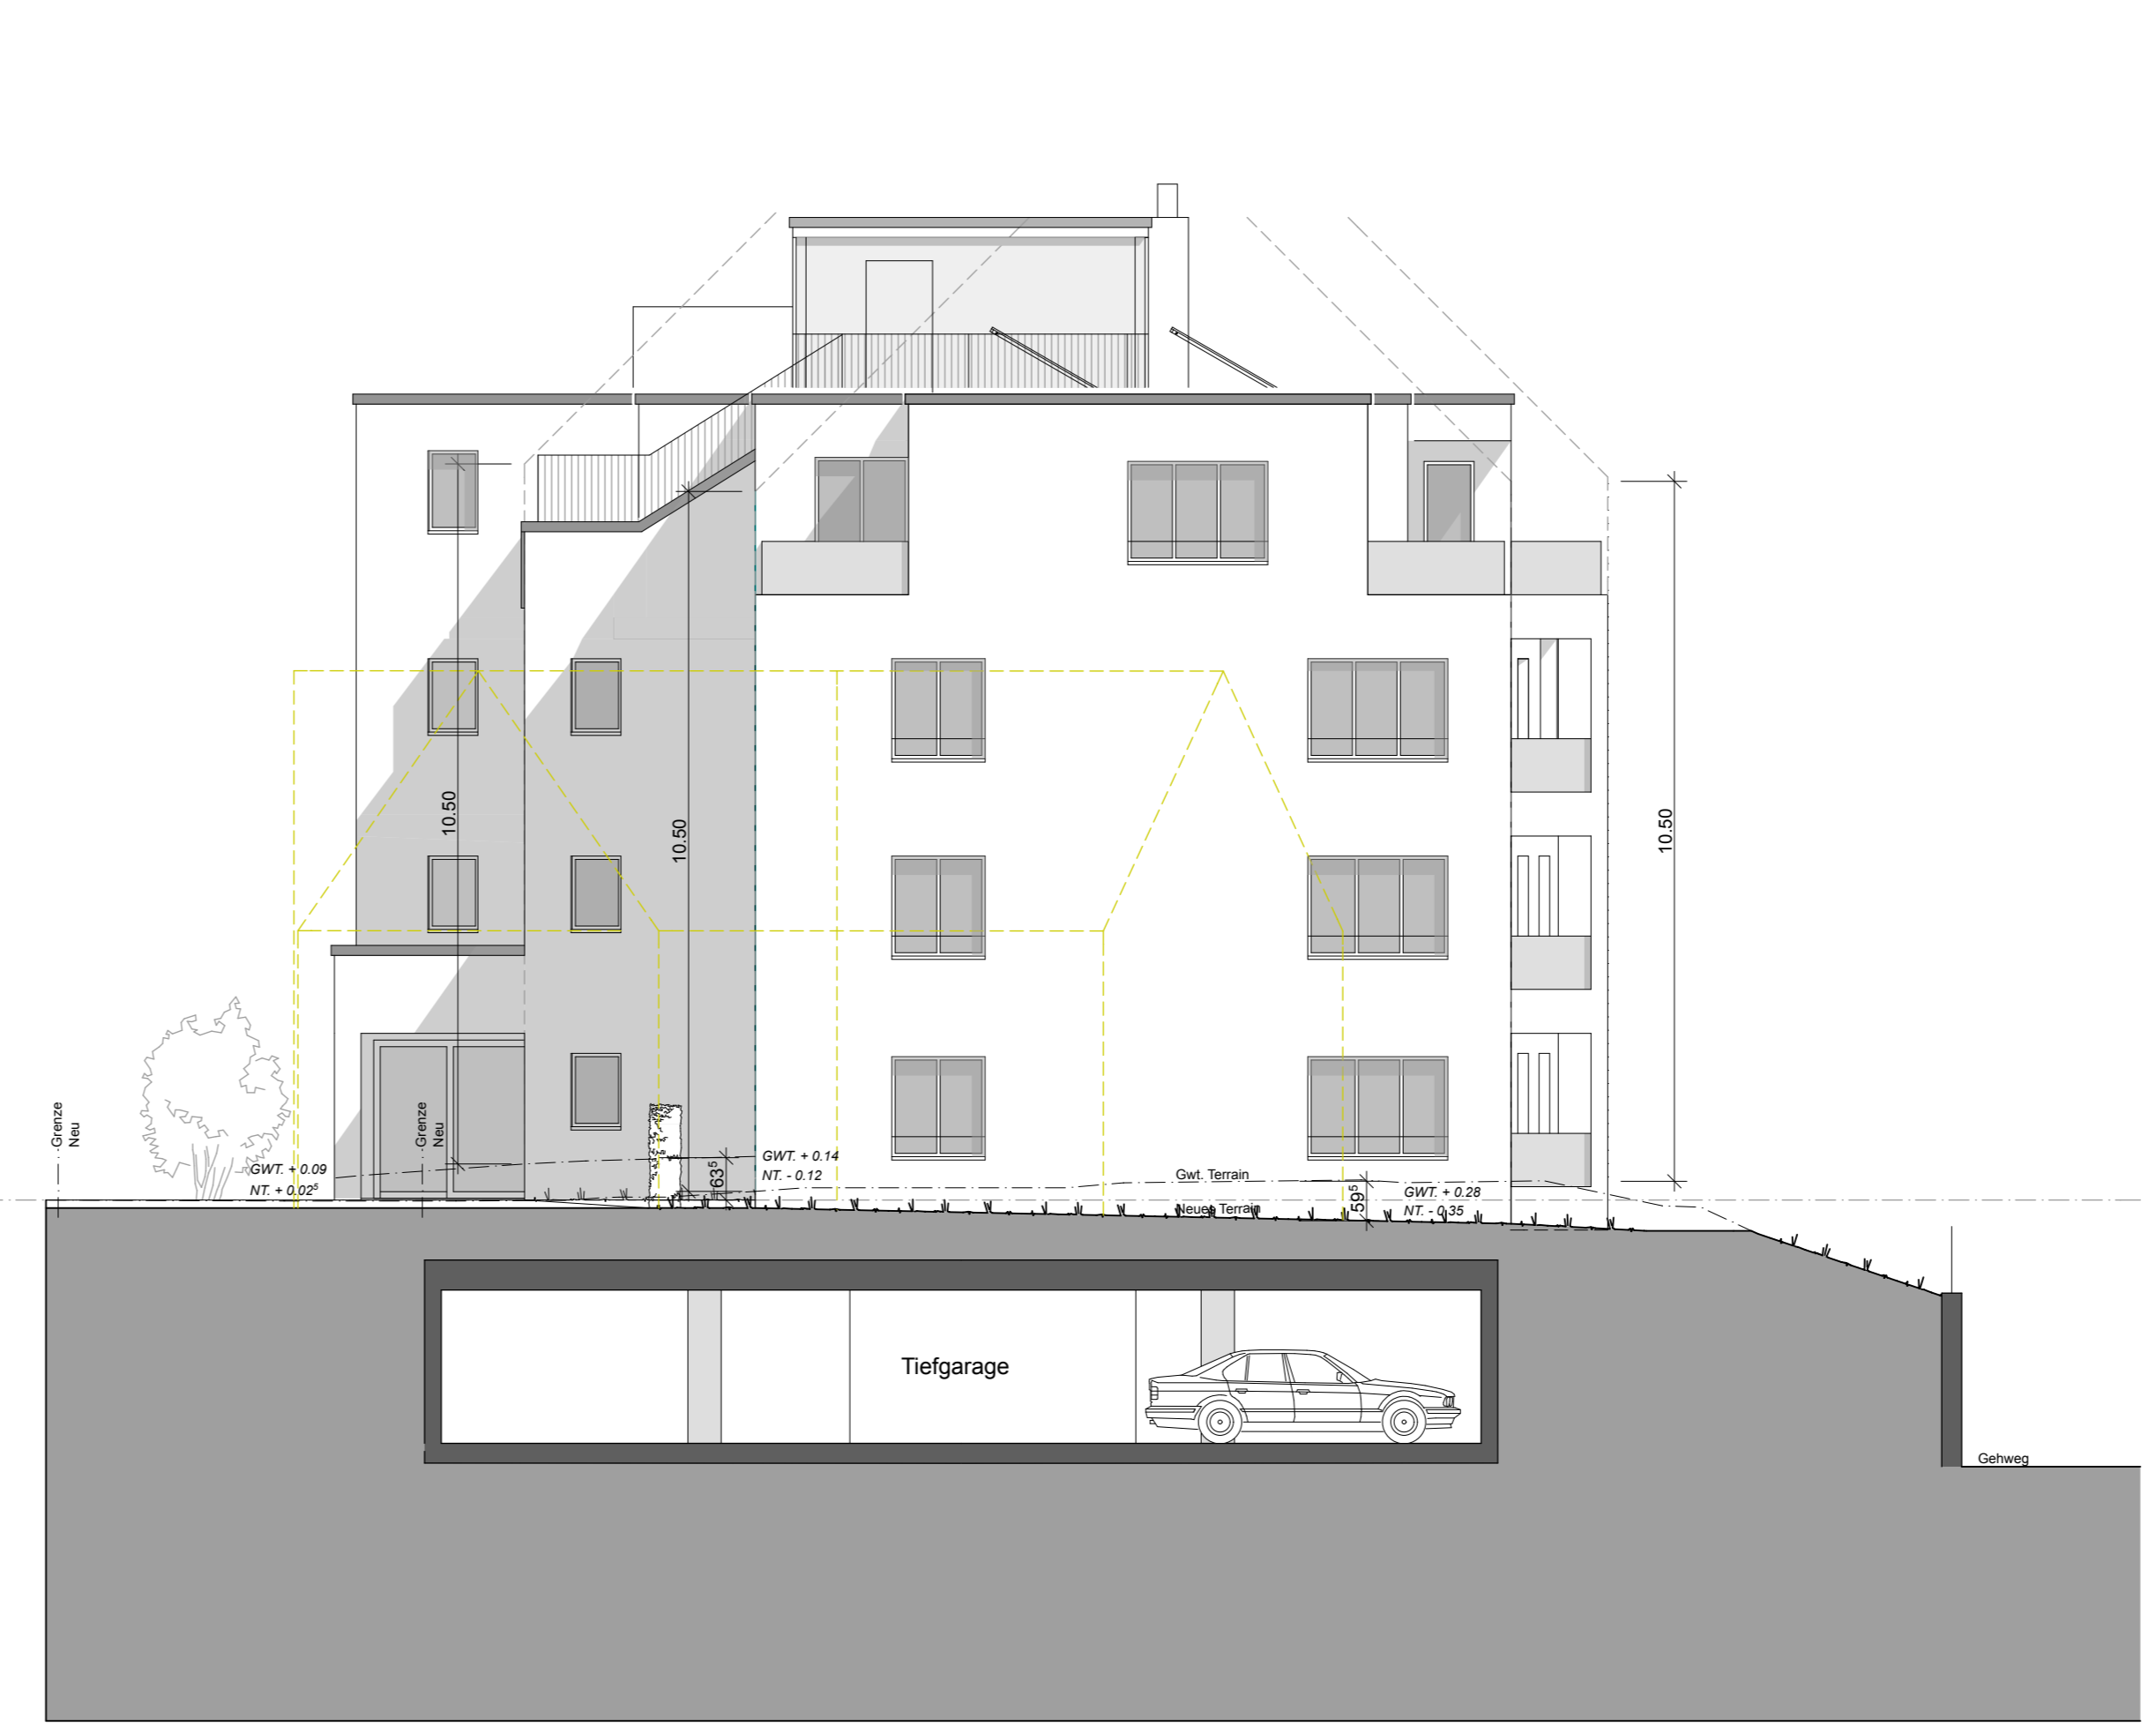

Nordostfassade

Nordwestfassade

Südwestfassade

Südostfassade

Legende:  
 Abbruch

Bülich: \_\_\_\_\_  
 Die Bauherrschaft: \_\_\_\_\_  
 Der Architekt: \_\_\_\_\_

PP 20530750 = 434.625 Meter über Meer  
 PP 20530751 = 435.312 Meter über Meer  
 ± 0.00 = 435.10 Meter über Meer

<b>Projekt</b> Fassaden	Nr. 231.105	Dat. 15.06.15	Gez. MN
	Gr. 105/60	Rev.	Mst. 1:100
Objekt: Neubau MFH Frohburg Schaffhauserstrasse 98 8180 Bülach	Bauherr: Georg Wyss Schaffhauserstrasse 100 8180 Bülach	<b>architekturbüro willi meier</b> marktgasse 11 tel 044 860 88 80 8180 bülach fax 044 862 25 35	